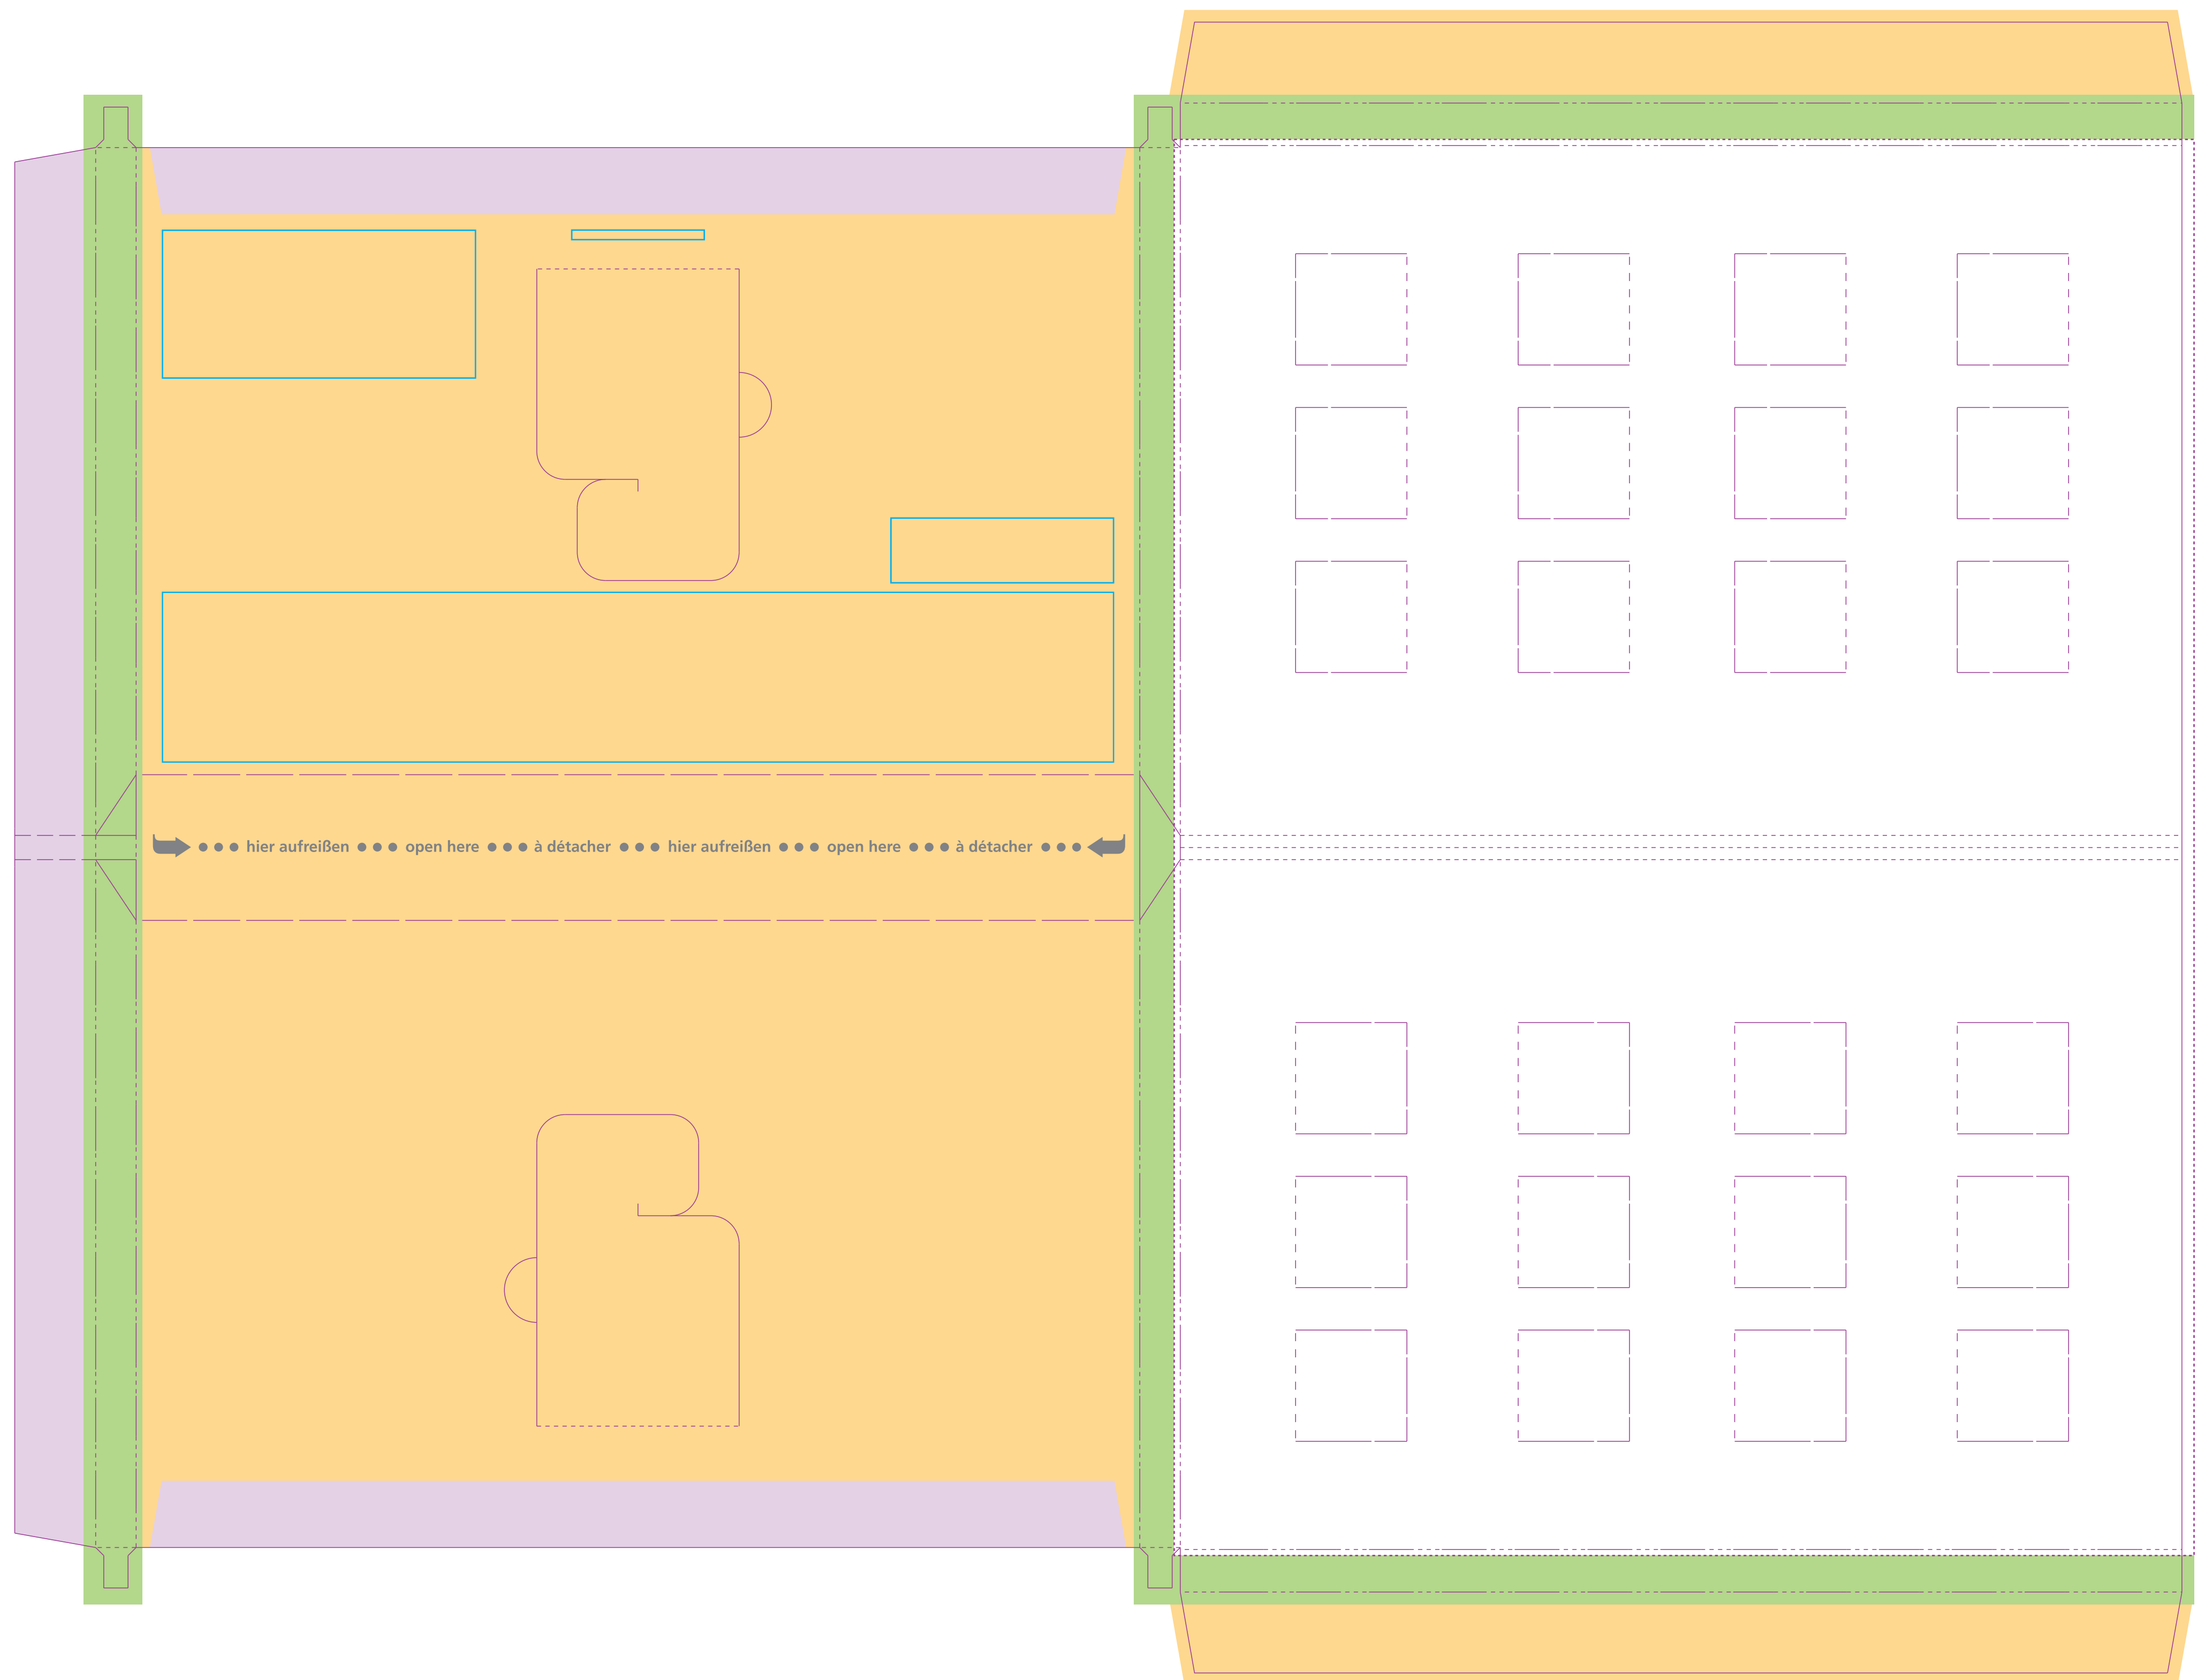

Artikel Nr. · Article No. : 110108038

Wende-Adventskalender / Tisch-Adventskalender (Querformat)
 Turn-Around Advent Calendar / Table Advent Calendar (horizontal format)
 Calendrier de l'avent réversible / Calendrier de table (format horizontal)
 geöffnet ca. / opened approx. / ouvert env. 346 x 248 x 10 mm
 Klappseite je ca. / each side approx. / 1 page dépliant env. 173 x 248 x 10 mm

Druckbild (Gestaltungsformat) für Vorderseite mit Überlappung in Seitenrand + Beschnitt 252 x 350 mm
 Print layout (design format) for front side with overlap at side edge + trim 252 x 350 mm
 Image d'impression (format de conception) pour le recto avec chevauchement dans la bordure + rognures 252 x 350 mm

Druckbild (Gestaltungsformat) für Vorderseite mit Seitenrand und Überlappung in Seitenlaschen und Rückseite + Beschnitt 262 x 371 mm, 4. Seitenrand (Streifen) 14,5 x 371 mm
 Print layout (design format) for front side with side edge and overlap in side flaps and reverse side + trim 262 x 371 mm, 4th side edge (strip) 14,5 x 371 mm
 Image d'impression (format de conception) pour le recto avec bordure et chevauchement dans les languettes de côté et le verso + rognures 262 x 371 mm, 4ième bordure (bande) 14,5 x 371 mm

Druckbild (Gestaltungsformat) für Rundum-Druck
 Print layout (design format) for all-around print
 Image d'impression (format de conception) pour impression sur tout le pourtour

Klebefläche (nicht bedruckbar)
 Adhesive surfaces (cannot be printed)
 Surfaces de collage (non imprimable)