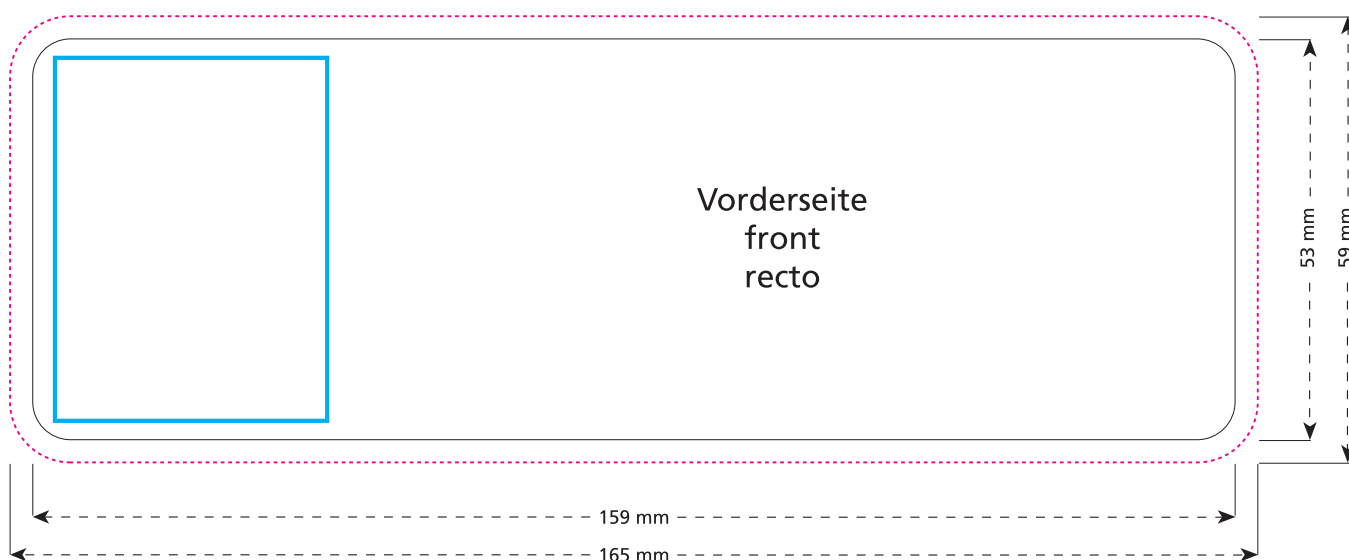

Artikel Nr. · Article No. : 110106446

Aufkleber · sticker · étiquette
159 x 53 mm

-  Bedruckbare Fläche · printing surface · surface d'impression
-  Siegelnaht bedingt bedruckbar · sealing surface can be printed on under some circumstances · surface de fermeture peut être imprimée sous certaines conditions
-  Siegelnaht nicht bedruckbar · sealing surface can't be printed on · surface de fermeture ne peut pas être imprimée
-  Fläche wird durch die Siegelnaht verdeckt · surface is covered by the sealing seam · surface est couverte par un thermoscellage
-  Pflichttexte · mandatory text · textes obligatoires
-  Fläche nicht bedruckbar · surface can't be printed on · surface ne peut pas être imprimée
-  Beschnitt · bleed · découpe