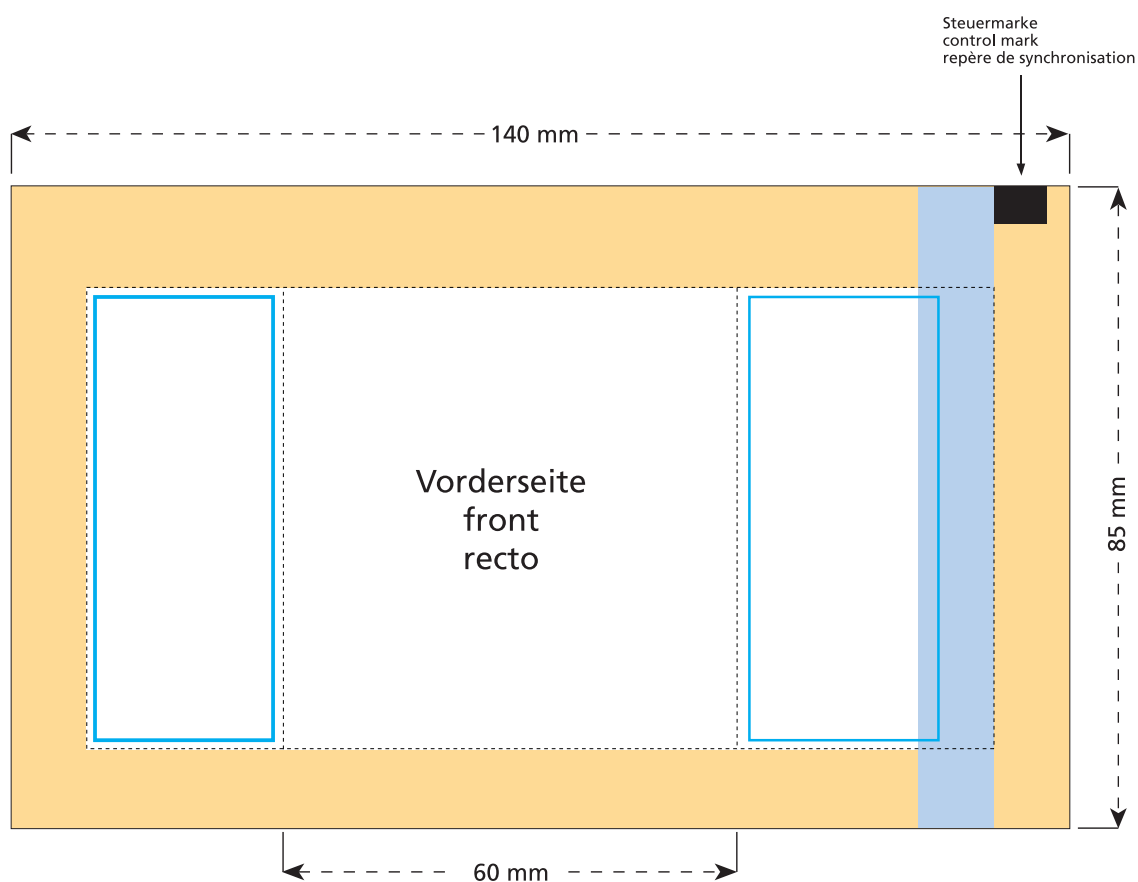

Artikel Nr. · Article No. : 110101310

Tüte · bag · sachet
60 x 85 mm

- Bedruckbare Fläche · printing surface · surface d'impression
- Siegelnaht bedingt bedruckbar · sealing surface can be printed on under some circumstances · surface de fermeture peut être imprimée sous certaines conditions
- Siegelnaht nicht bedruckbar · sealing surface can't be printed on · surface de fermeture ne peut pas être imprimée
- Fläche wird durch die Siegelnaht verdeckt · surface is covered by the sealing seam · surface est couverte par un thermoscellage
- Pflichttexte · mandatory text · textes obligatoires
- Fläche nicht bedruckbar · surface can't be printed on · surface ne peut pas être imprimée
- Beschnitt · bleed · découpe