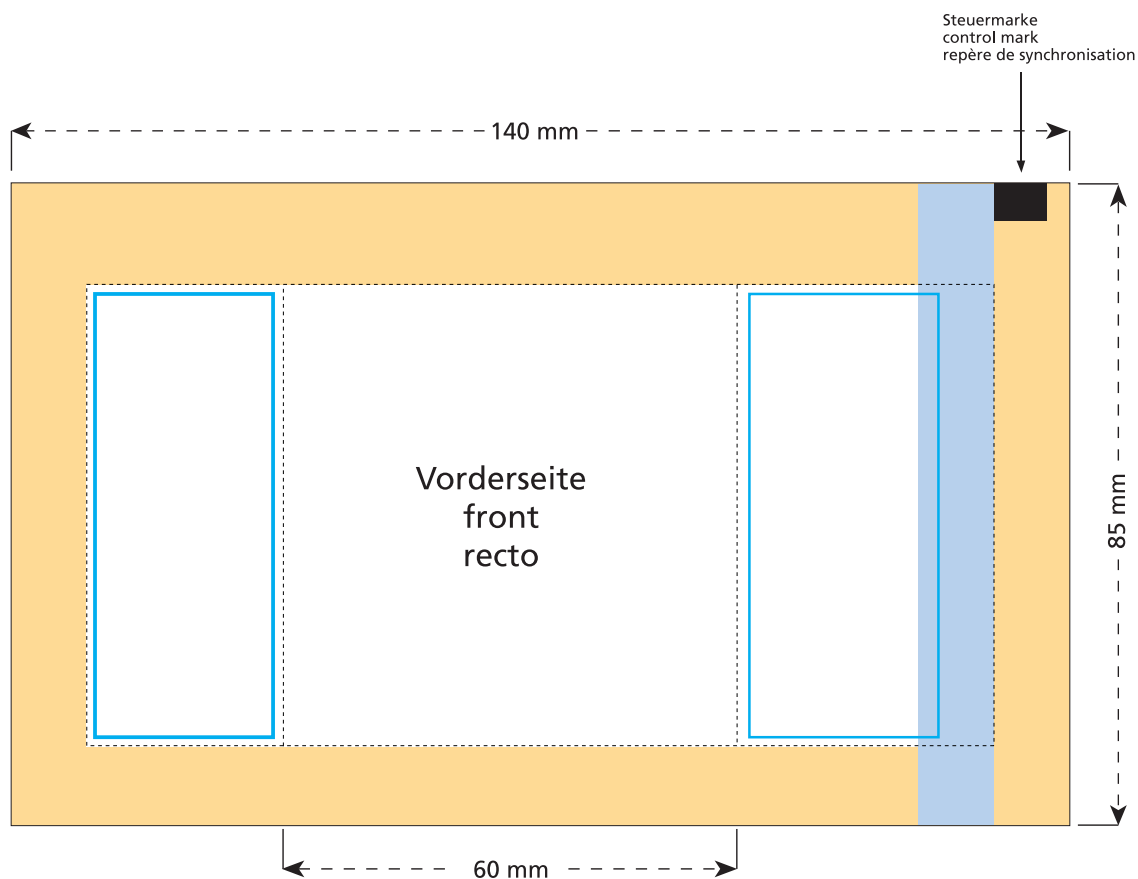

Artikel Nr. · Article No. : 110101181

Tüte · bag · sachet
60 x 85 mm

- Bedruckbare Fläche · printing surface · surface d'impression
- Siegelnaht bedingt bedruckbar · sealing surface can be printed on under some circumstances · surface de fermeture peut être imprimée sous certaines conditions
- Siegelnaht nicht bedruckbar · sealing surface can't be printed on · surface de fermeture ne peut pas être imprimée
- Fläche wird durch die Siegelnaht verdeckt · surface is covered by the sealing seam · surface est couverte par un thermoscellage
- Pflichttexte · mandatory text · textes obligatoires
- Fläche nicht bedruckbar · surface can't be printed on · surface ne peut pas être imprimée
- Beschnitt · bleed · découpe