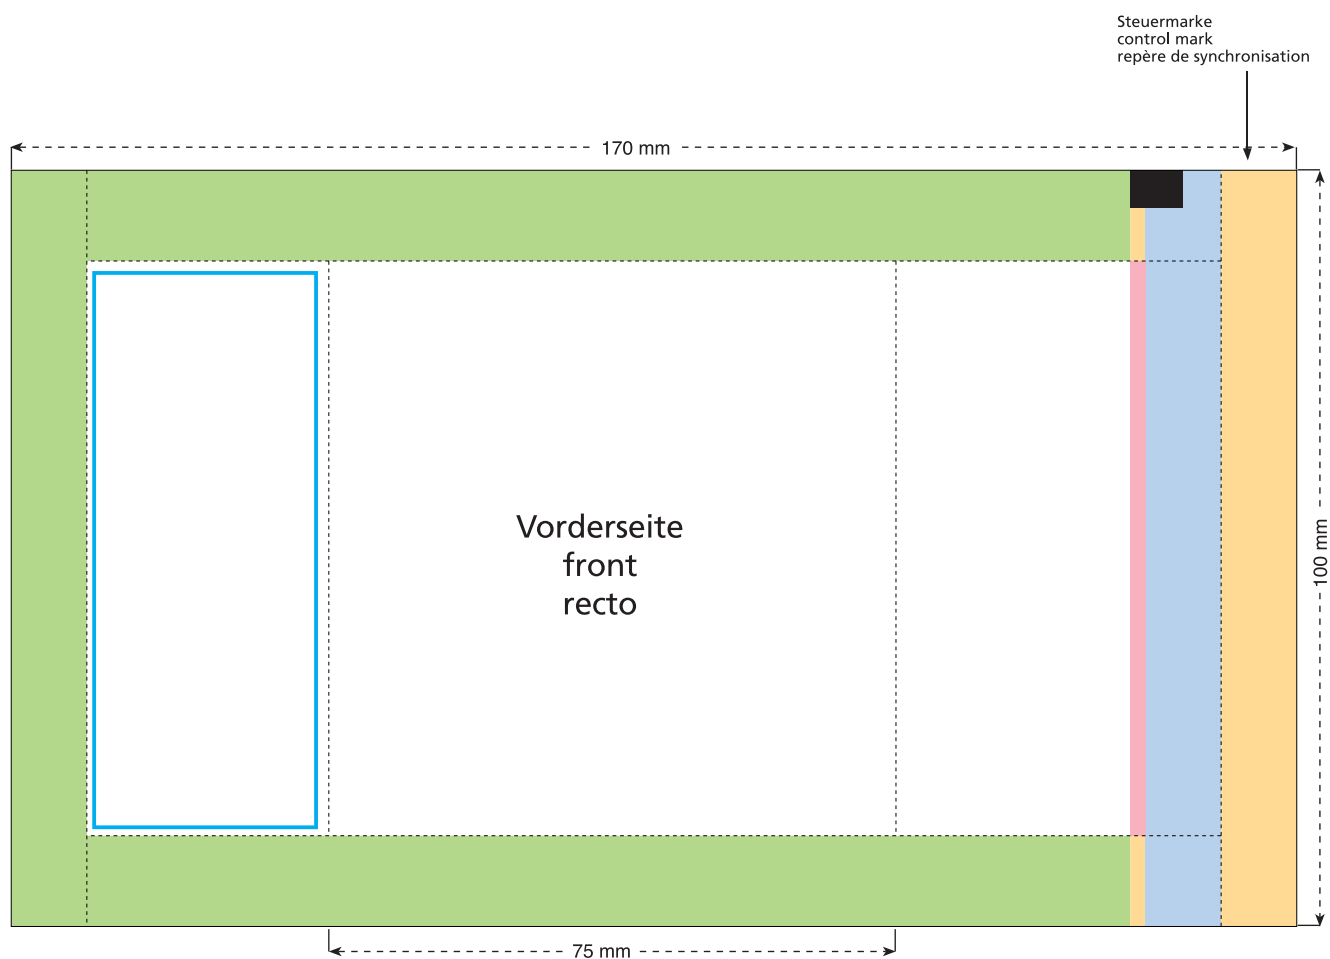

Standskizze · Stand drawing · Croquis avec repères

Artikel Nr. · Article No. : 110101002

Tüte · bag · sachet 75 x 100 mm

- Bedruckbare Fläche · printing surface · surface d'impression
- Siegelnaht bedingt bedruckbar · sealing surface can be printed on under some circumstances · surface de fermeture peut être imprimée sous certaines conditions
- Siegelnaht nicht bedruckbar · sealing surface can't be printed on · surface de fermeture ne peut pas être imprimée
- Fläche wird durch die Siegelnaht verdeckt · surface is covered by the sealing seam · surface est couverte par un thermoscollage
- Pflichttexte · mandatory text · textes obligatoires
- Fläche nicht bedruckbar · surface can't be printed on · surface ne peut pas être imprimée
- Beschnitt · bleed · découpe